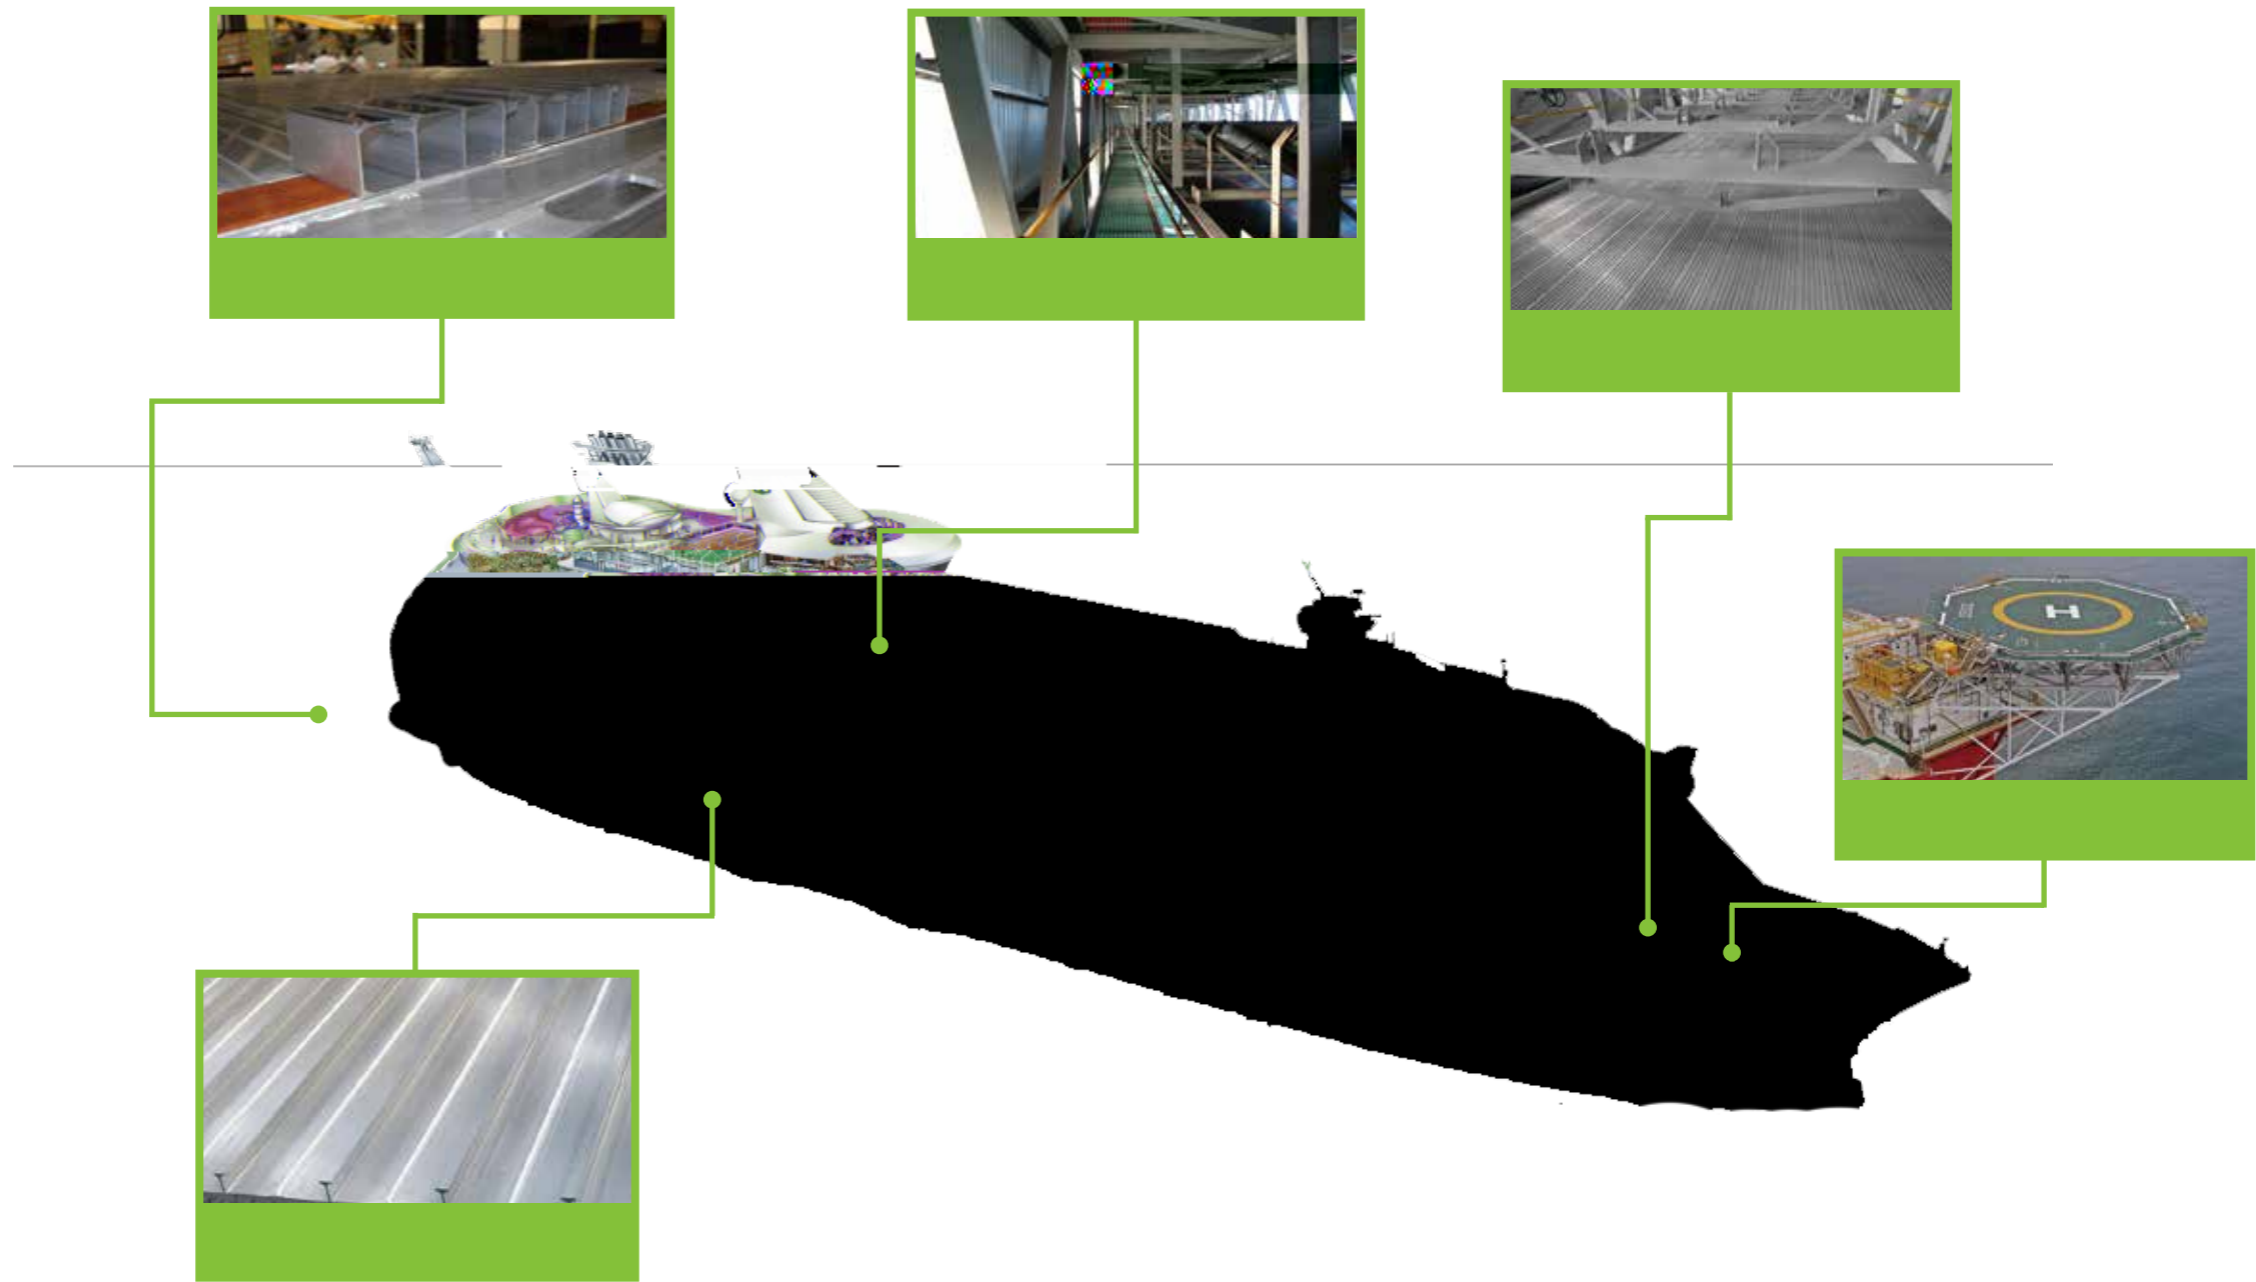

KAP
KAM KIU ALUMINIUM GROUP

www.kamkiu.com

6082-T6	290	250	6%
5083-H112	270	110	12%

Product introduction (Rail Transit)